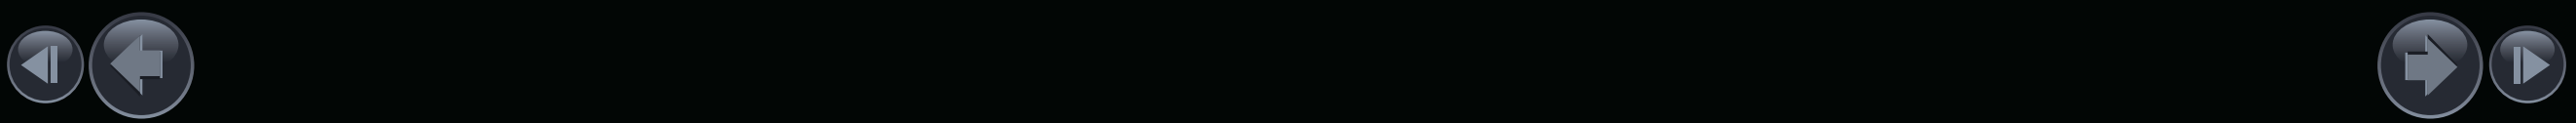

REALTIME RIJGEGEVENS

RIJHULPMIDDELEN

GEGEVENS VAN DE BELLER

AUDIO

NISSAN ADVANCED DRIVE-ASSIST DISPLAY INNOVATIE VLAK VOOR UW NEUS.

Het Advanced Drive Assist Display van de MICRA is ontworpen om afleidingen te beperken en het maximale te halen uit elke rit. Het 5" grote TFT-scherm biedt u in een oogopslag alle informatie die u nodig hebt, wanneer u ze nodig hebt. Moeiteloos.