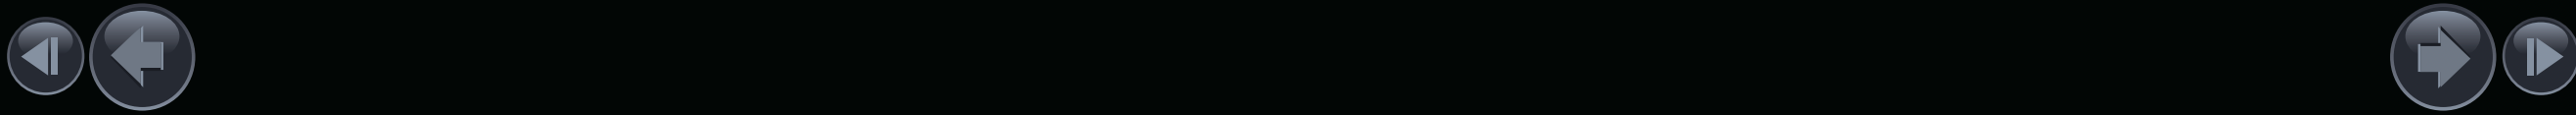

RUIMTE VOOR UZELF EN MEER

De MICRA is ontworpen om volop te leven. Hoewel hij in de eerste plaats gericht is op een optimaal comfort voor bestuurder en passagier, biedt de MICRA ook heel wat ruimte voor de passagiers achterin, met optimale schouder- en knieruimte, zodat u en uw medepassagiers volop van de rit kunnen genieten. En er blijft ook nog ruim voldoende plaats over voor de bagage. Tijd om uitnodigingen te versturen.

Energy Orange Interior Pack is verkrijgbaar als optie op de N-Design afwerking.

In de hoogte verstelbare bestuurdersstoel met verstelbare rugleuning

Toonaangevend op het gebied van het instellen van de stoelen.

Verstelbaar stuurwiel

60/40 neerklapbare achterbank