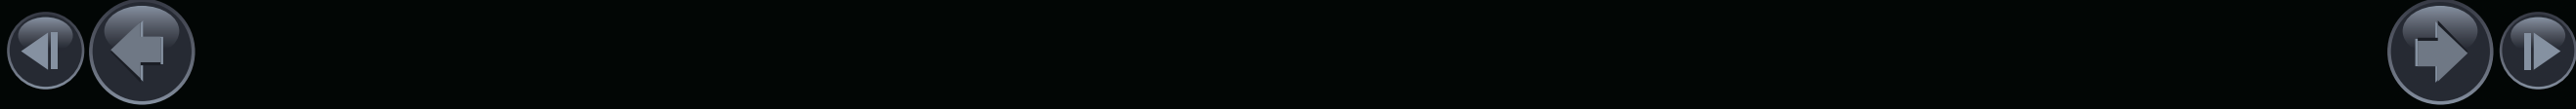

UW PERSOONLIJKE RUIMTE

Nissan heeft bijzonder veel zorg besteed aan het interieur van de MICRA, om u een unieke rijervaring te bezorgen. Harmonie en kwaliteit zijn de sleutelwoorden wanneer we het hebben over het dashboard: zachte materialen, oog voor detail en het exclusieve Energy Orange Interior Pack. Het ontwerp van de MICRA verenigt stijl en comfort en creëert zo een inspirerende omgeving.

UITZONDERLIJKE DETAILS

- D-vormig stuur
- Ergonomische bedieningselementen
- Zachte materialen en verchroomde afwerkingen

Energy Orange Interior Pack is verkrijgbaar als optie op de N-Design-afwerking.